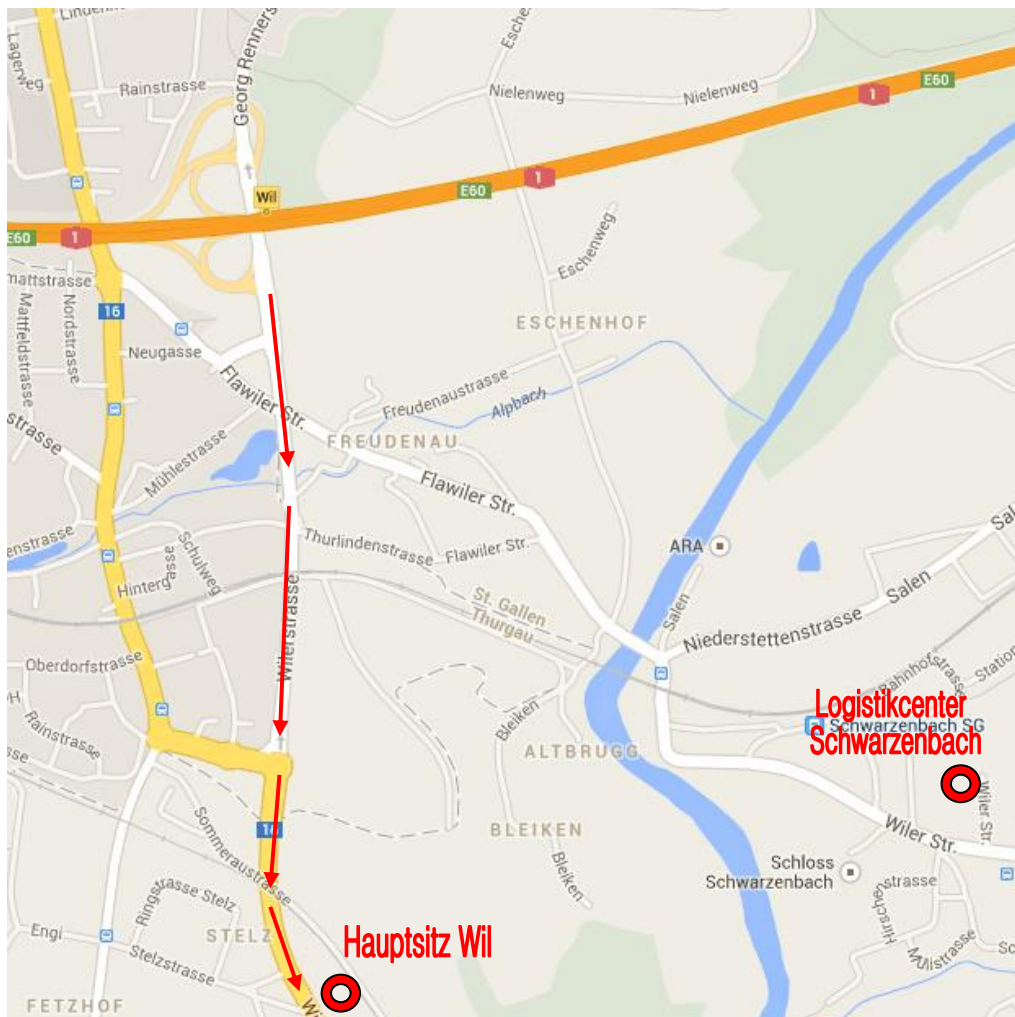

WEGBESCHREIBUNG HAUPTSITZ WIL

Holenstein AG
Transporte | Logistik
Wilerstrasse 214, Stelz
CH-9500 Wil

Tel. +41 71 929 55 88
[info\(ät\)holenstein-transport.ch](mailto:info@holenstein-transport.ch)
www.holenstein-transport.ch

Achtung: Adresse für Navigationsgeräte: Wilerstrasse 214, 9533 Kirchberg

- > Autobahn A1, Ausfahrt «Wil» verlassen
- > Beim Lichtsignal rechts abbiegen, Richtung «Wildhaus/Wattwil»
- > Auf die linke Spur wechseln, der Strasse 800 m folgen
- > Im Kreisverkehr die zweite Ausfahrt Richtung «Wattwil» nehmen
- > Kurz nach der Bahnunterführung links abbiegen auf das Areal Holenstein AG

ANREISE MIT DEM ÖFFENTLICHEN VERKEHR HAUPTSITZ WIL

Holenstein AG
Transporte | Logistik
Wilerstrasse 214, Stelz
CH-9500 Wil

Tel. +41 71 929 55 88
[info\(ät\)holenstein-transport.ch](mailto:info@holenstein-transport.ch)
www.holenstein-transport.ch

Mit dem Niederflrbus ab Bahnhofplatz Wil SG

- > Der Niederflrbus fährt täglich mind. alle 30 Minuten (Abfahrten stündlich :03/:33)
- > Sie steigen in Wil SG in den Bus Nr. 732 – **Richtung Gähwil, Dorf**
- > Sie verlassen den Bus an der Haltestelle **Kirchberg SG, Stelz**
- > Ab der Haltestelle Kirchberg SG, Stelz gehen sie zu Fuss entlang des Industriegebietes
- > Wir befinden uns auf der gegenüberliegenden Strassenseite