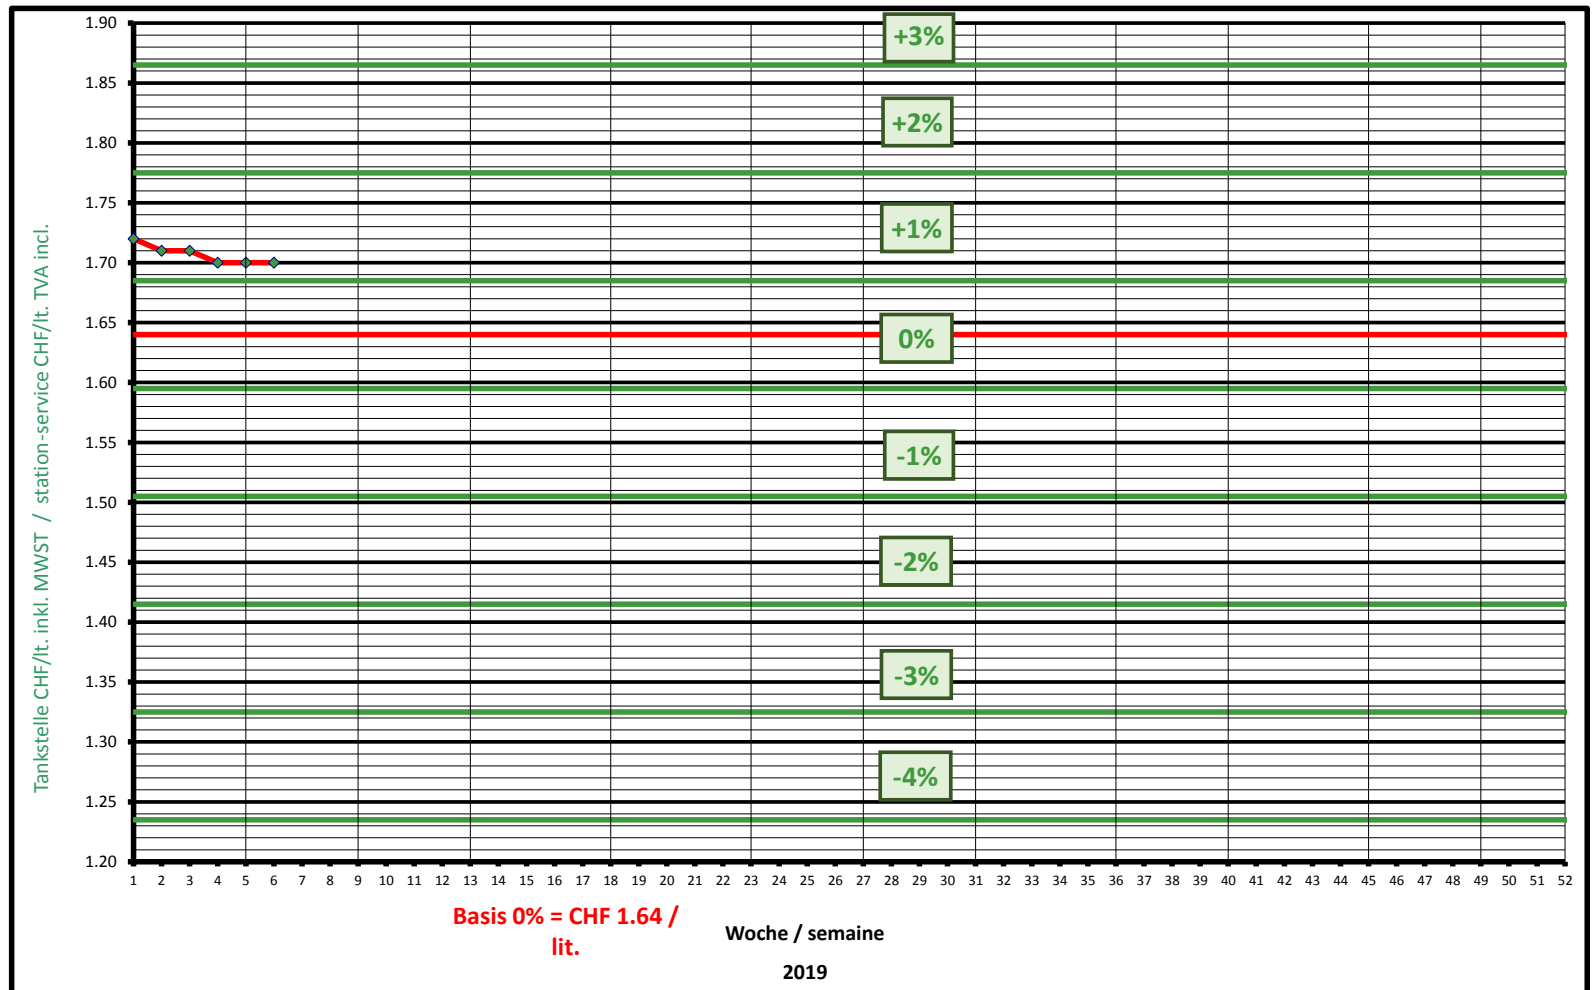

Treibstofftabelle 2019

Dieselpreise 2019

Quelle IRU / www.iru.org

Berechnung Treibstoffzuschläge 2019

Der Mittelwert des Dieselpreises am Ende des aktuellen Monats ergibt den Treibstoffzuschlag des Folgemonats

Treibstoffzuschlag ab 01.02.2019: +1 %